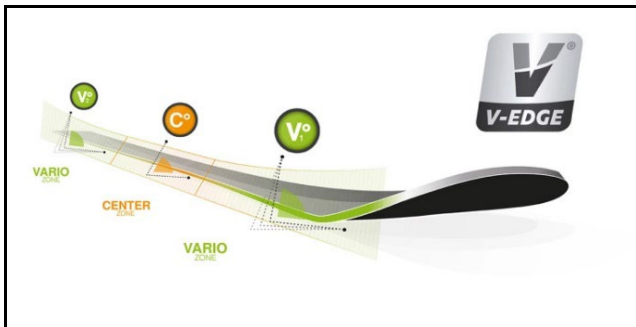

## SERVICE SKI

Kinder Basic	Inkl. BFU	Klein	<b>45.00</b>	89/1.5
Kinder Basic	Inkl. BFU	Gross	<b>55.00</b>	89/1.5
Kinder Basic	Ohne BFU	Klein	<b>35.00</b>	89/1.5
Kinder Basic	Ohne BFU	Gross	<b>45.00</b>	89/1.5

Erwachsene Basic	Inkl. BFU	Klein	<b>60.00</b>	88/1.0
Erwachsene Basic	Inkl. BFU	Gross	<b>75.00</b>	88/1.0
Erwachsene Basic	Ohne BFU	Klein	<b>50.00</b>	88/1.0
Erwachsene Basic	Ohne BFU	Gross	<b>65.00</b>	88/1.0

**VARIO** - Die Seiten- und Unterkanten werden im vorderen und hinteren Bereich variabel geschliffen

				Vario Zone	Center
V-EDGE Comfort	All Inklusiv		<b>85.00</b>	89/1.5	88/1.0
V-EDGE Sport	All Inklusiv		<b>85.00</b>	88.5/1.2	87/0.8
V-EDGE Race	All Inklusiv		<b>85.00</b>	88/1.0	86/0.6
V-EDGE World Cup	All Inklusiv		<b>100.00</b>	86/0.6	85/0.5

<b>Comfort:</b>	leichte Steuerung, sicherer Kantengriff, kraftschonendes Fahrverhalten
<b>Sport:</b>	variable Steuerung, starker Kantengriff, agiles Fahrverhalten
<b>Race:</b>	direkte Steuerung, aggressiver Kantengriff, dynamisches Fahrverhalten
<b>WC:</b>	sehr aggressives Set-up